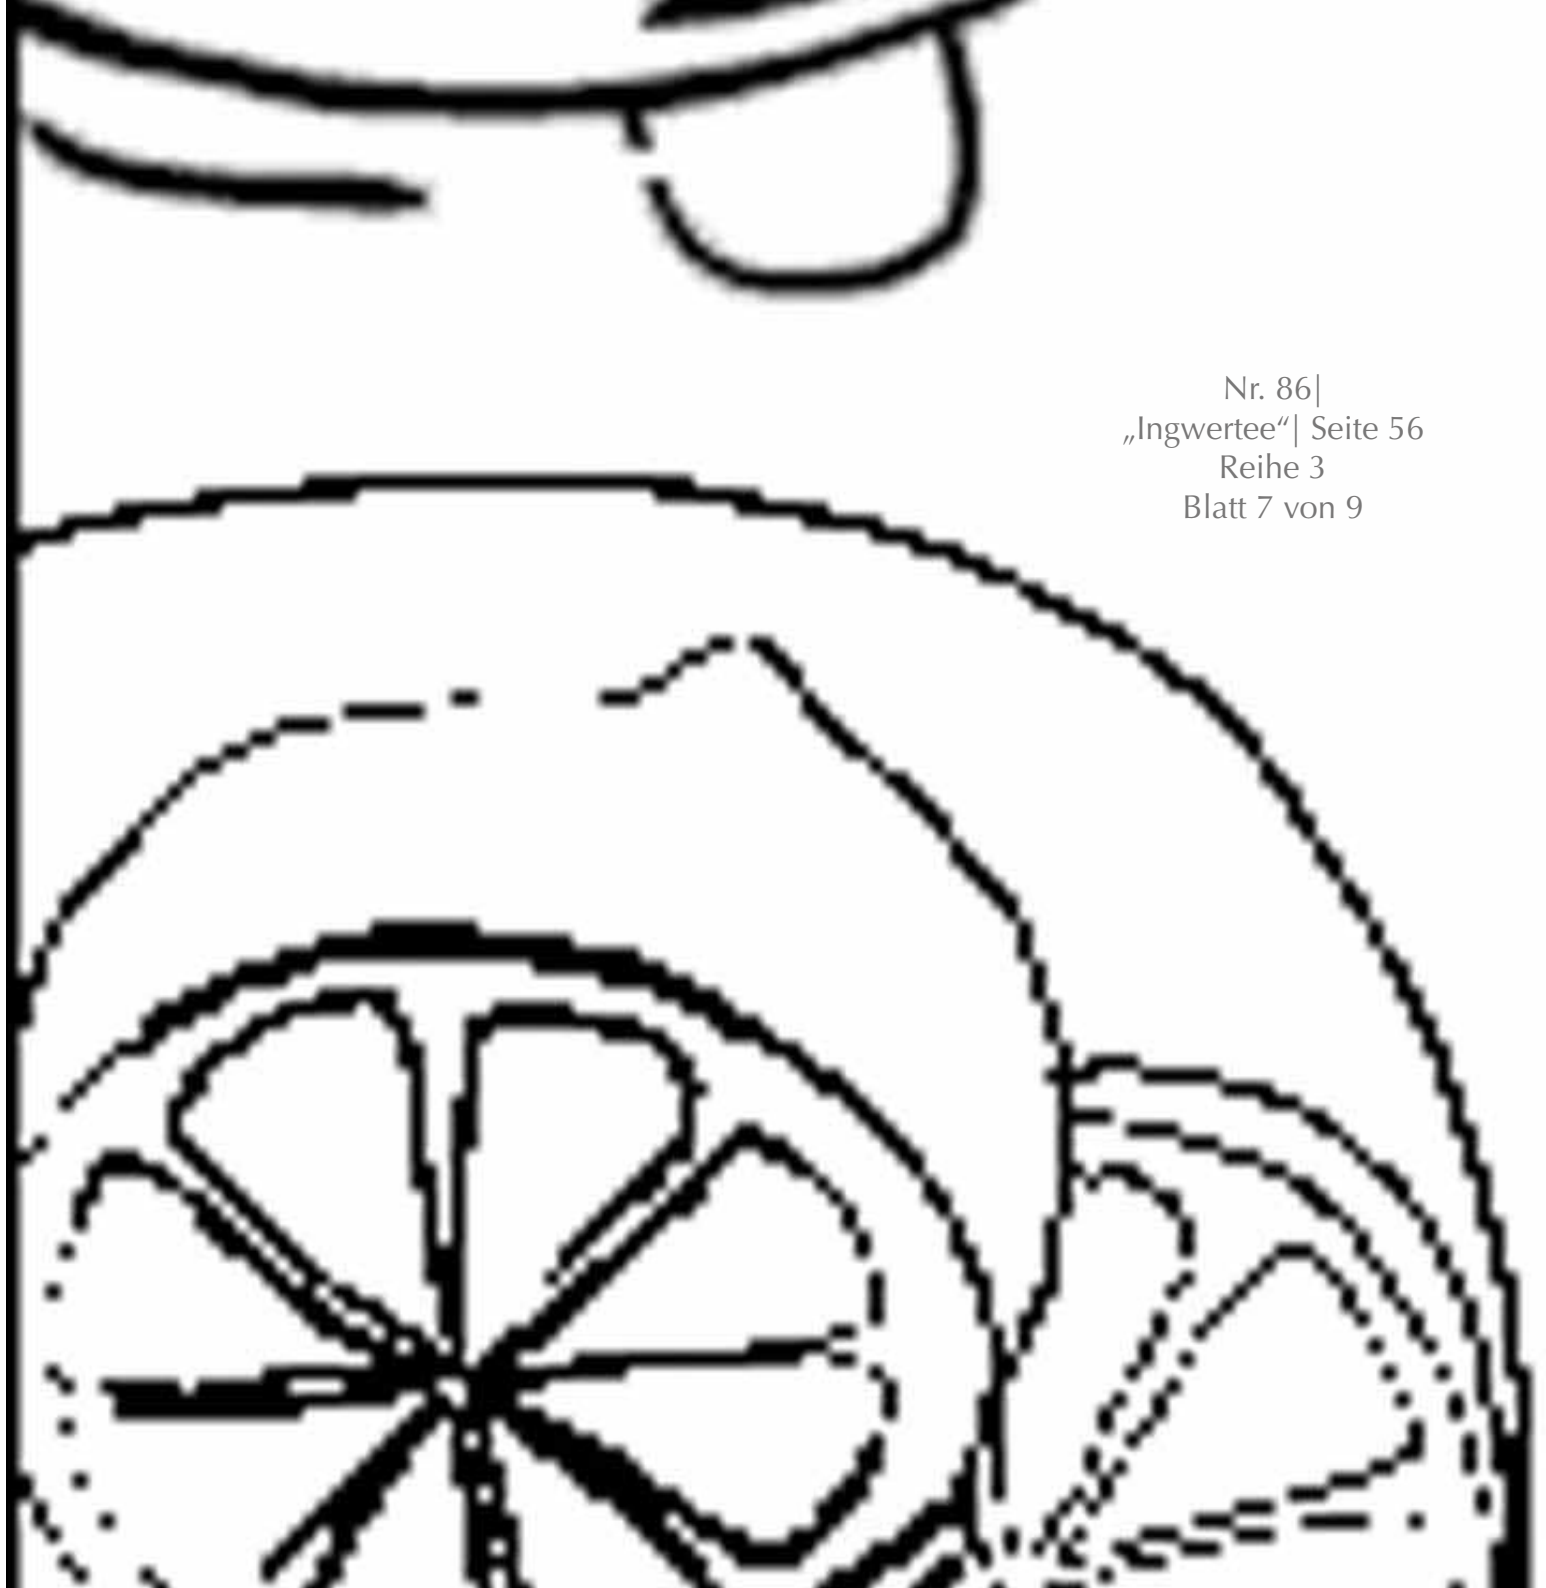

Nr. 86 | „Ingwertee“ | Seite 56
Übersicht

Die Blätter in der angegebenen Reihenfolge ohne Überlappungen zusammensetzen.

Die Teile der Zeichnung, die an den Blatträndern nicht mitgedruckt werden, bitte mit Hilfe der Übersicht ergänzen

Nr. 86 |
„Ingwertee“ | Seite 56
Reihe 1
Blatt 1 von 9

Nr. 86|
„Ingwertee“| Seite 56
Reihe 1
Blatt 2 von 9

Nr. 86|
„Ingwertee“| Seite 56
Reihe 1
Blatt 3 von 9

Nr. 86|
„Ingwertee“ | Seite 56
Reihe 2
Blatt 4 von 9

Nr. 86|
„Ingwertee“| Seite 56
Reihe 2
Blatt 5 von 9

Nr. 86|
„Ingwertee“| Seite 56
Reihe 2
Blatt 6 von 9

Nr. 86|
„Ingwertee“| Seite 56
Reihe 3
Blatt 8 von 9

Nr. 86 |
„Ingwertee“ | Seite 56
Reihe 3
Blatt 9 von 9

Stonpe

A hand-drawn diagram on the left side of the page. It features a solid horizontal line at the bottom, a dashed horizontal line above it, and a dashed vertical line connecting them. A solid line starts from the top left, curves down and right, then continues as a dashed line that curves up and right, ending near the top right. The word "Stonpe" is written vertically in a large, bold, black font to the left of the diagram.